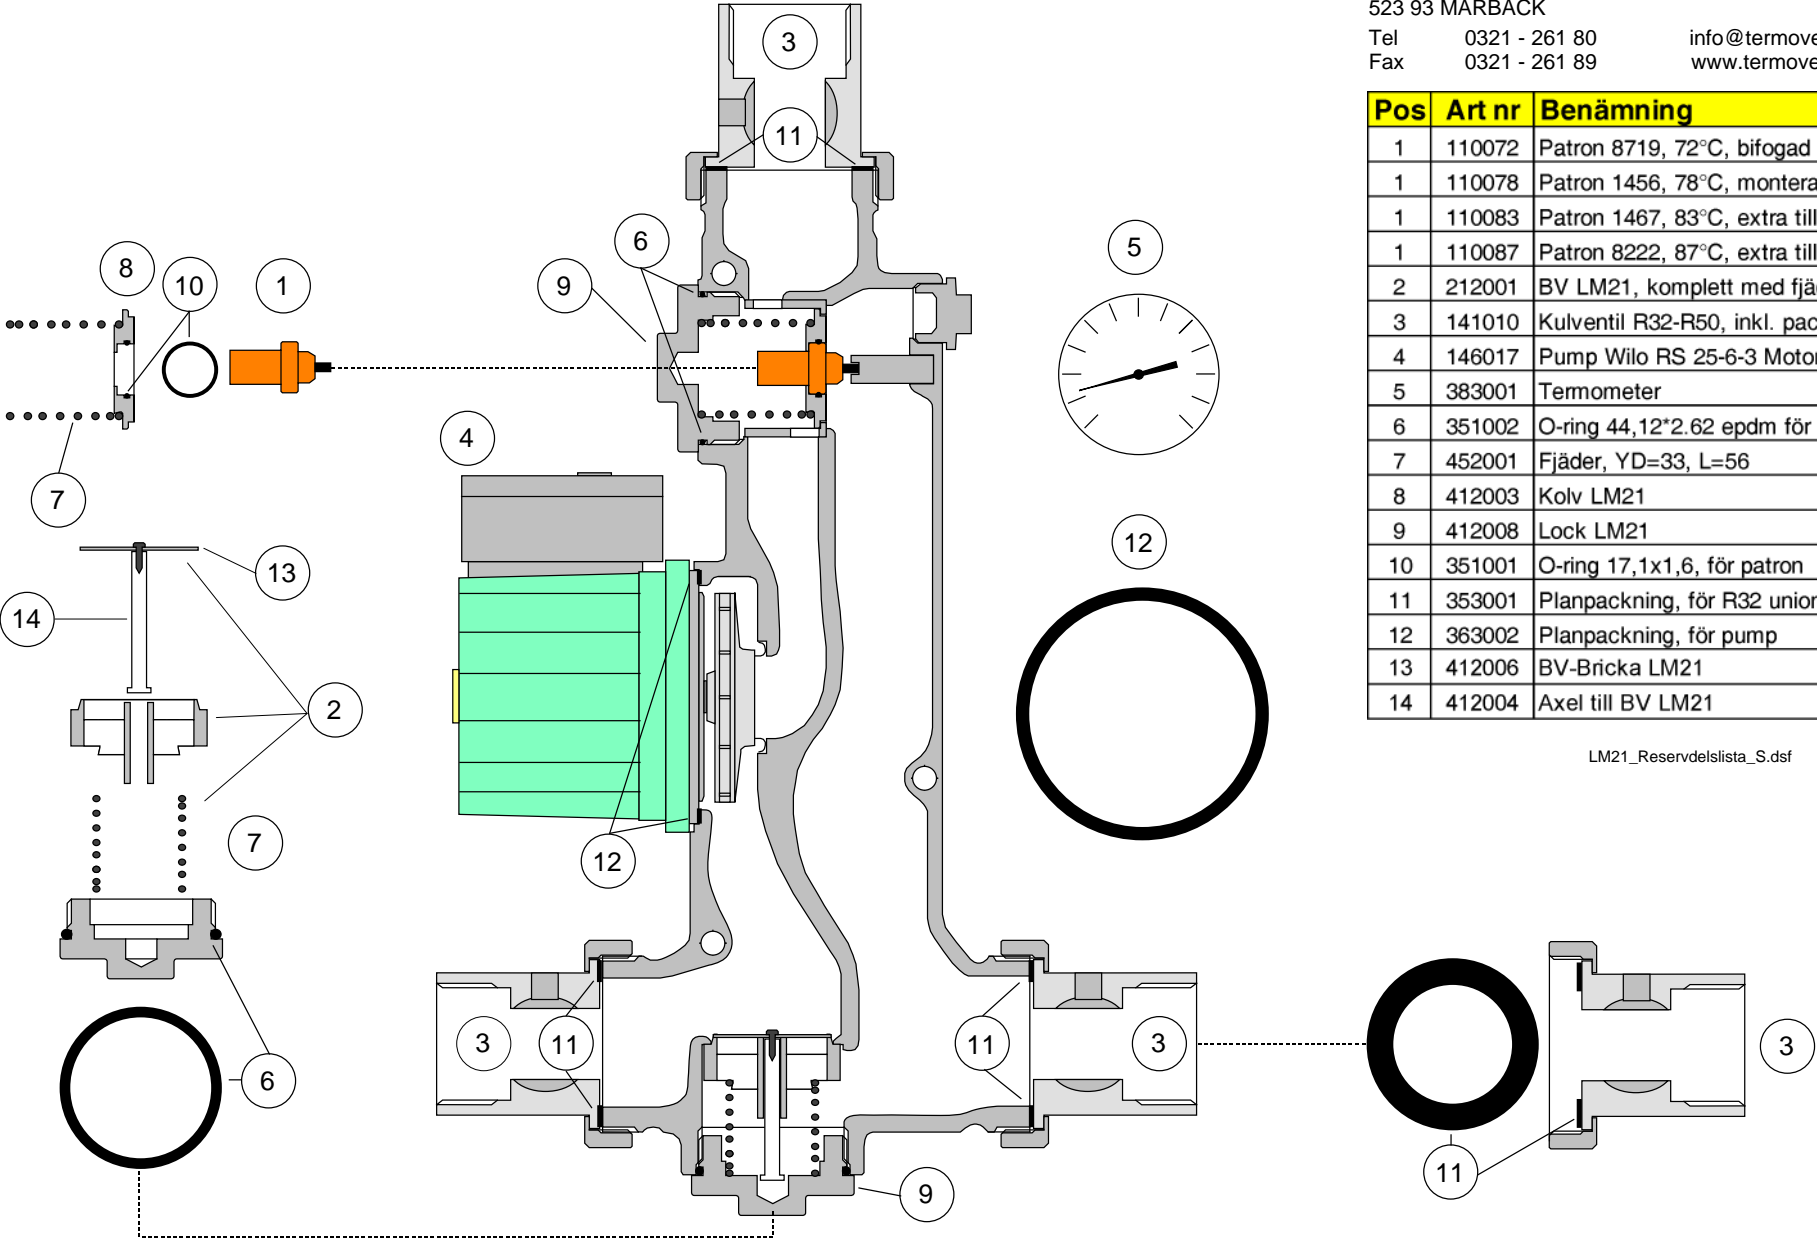

**Laddomat 21
Reservdelslista**

Termoventiler AB

Nolhagavägen 12
523 93 MARBÄCK

Tel 0321 - 261 80
Fax 0321 - 261 89

info@termoventiler.se
www.termoventiler.se

Pos	Art nr	Benämning
1	110072	Patron 8719, 72°C, bifogad
1	110078	Patron 1456, 78°C, monterad
1	110083	Patron 1467, 83°C, extra tillbehör
1	110087	Patron 8222, 87°C, extra tillbehör
2	212001	BV LM21, komplett med fjäder
3	141010	Kulventil R32-R50, inkl. packning
4	146017	Pump Wilo RS 25-6-3 Motorhalva
5	383001	Termometer
6	351002	O-ring 44,12*2.62 epdm för lock
7	452001	Fjäder, YD=33, L=56
8	412003	Kolv LM21
9	412008	Lock LM21
10	351001	O-ring 17,1x1,6, för patron
11	353001	Planpackning, för R32 unionventil
12	363002	Planpackning, för pump
13	412006	BV-Bricka LM21
14	412004	Axel till BV LM21